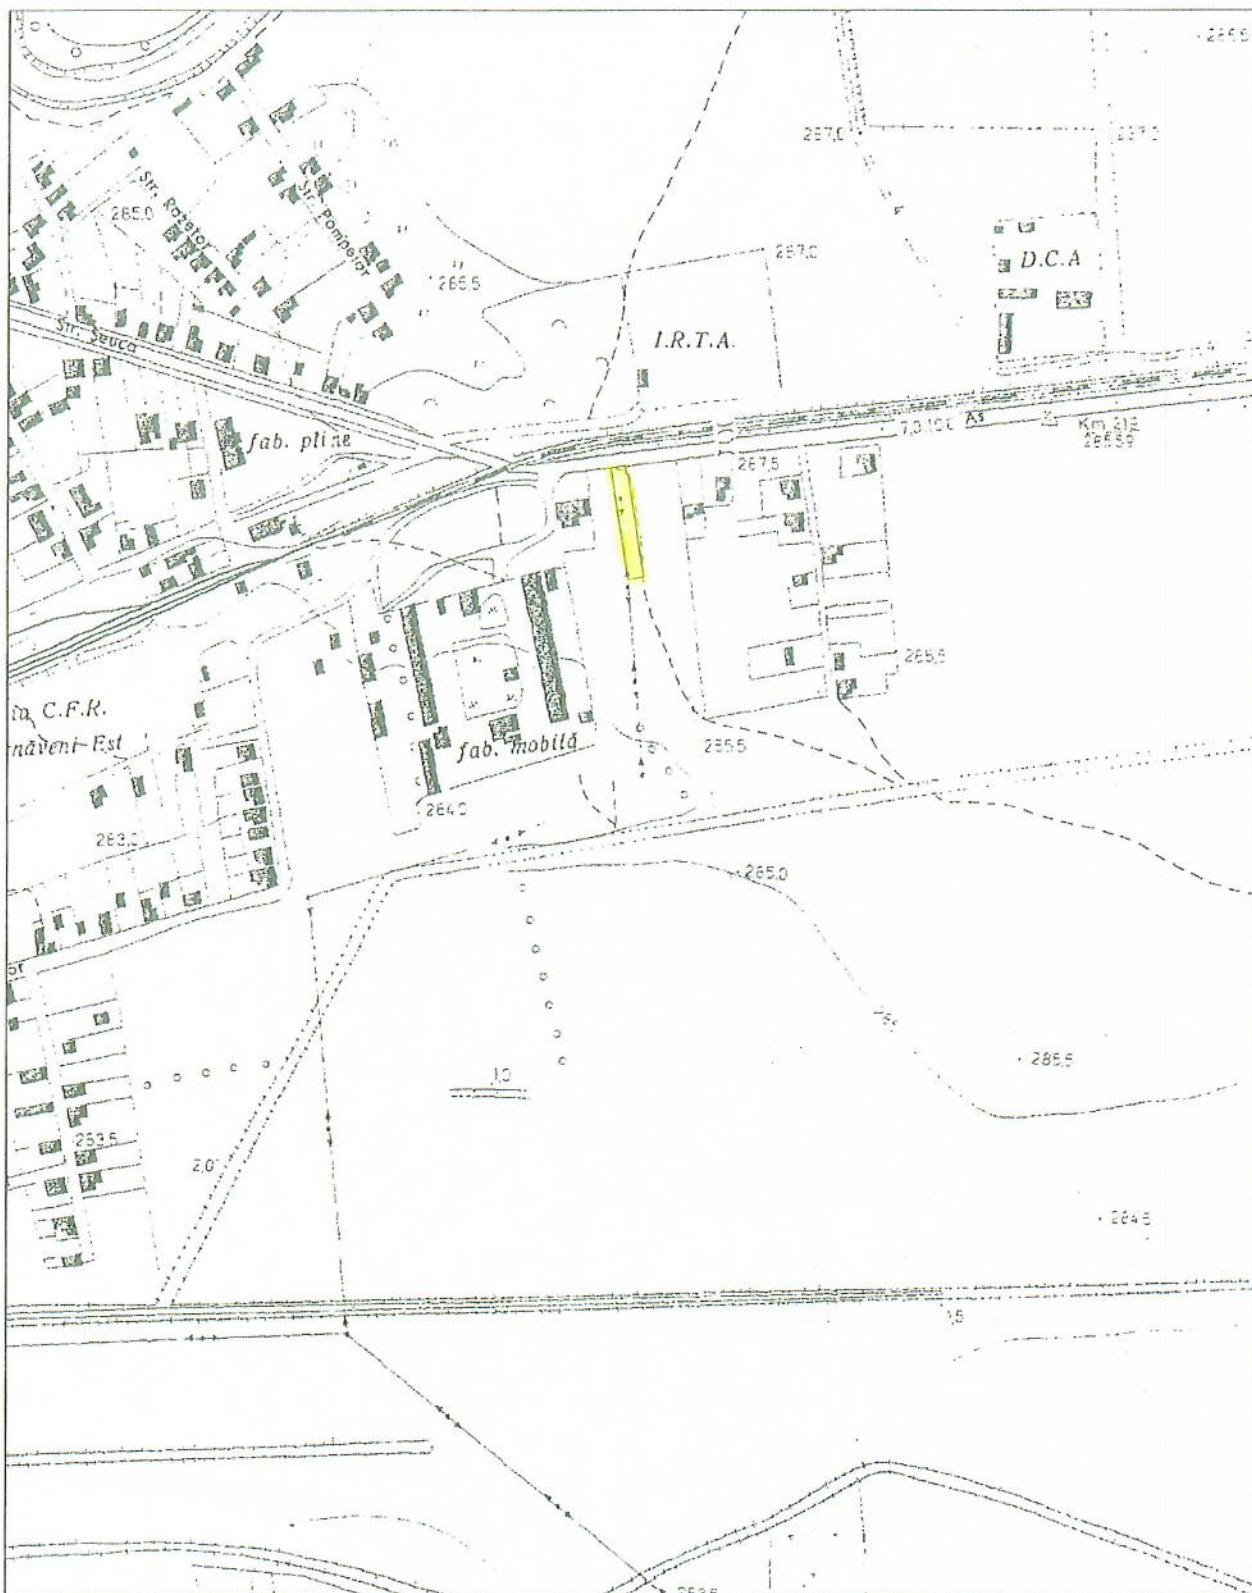

PLAN DE INCADRARE IN ZONA
SCARA 1:5000

NOMENCLATURA L-35-61-B-a-I-II

PROPRIETARI:
TABAREAN OVIDIU-CALIN
TABAREAN BIANCA-FLORINA